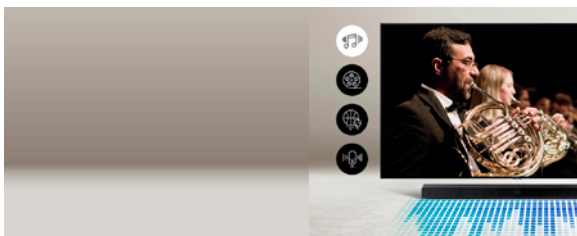

2.1ch Sound + 3D Surround Sound

Erlebe voluminösen 3D Sound bei dir zu Hause. Mit 3D Surround Sound wirst du vom Klang umhüllt und bist Teil des Geschehens.

Powerful Bass + Wireless Subwoofer

Platziere die Soundbar mit dem kabellosen Subwoofer (320W), wo es dir am besten passt und sogleich bist du umgeben von atemberaubendem Bässen - ganz ohne Kabelsalat.

Smart Sound

Damit du stets den idealen Klang genießt, so, wie ihn dessen Schöpfer kreierten, analysiert die Soundbar was du gerade hörst und optimiert die Ausgabe für den entsprechenden Inhalt.

Game Mode

Auch beim Gamen verpasst du kein Detail: die Tonqualität wird speziell für Spiele optimiert. Die Soundbar, kombiniert mit dem Subwoofer, verstärkt die Szene und gibt dir eine umfassende Spielerfahrung.