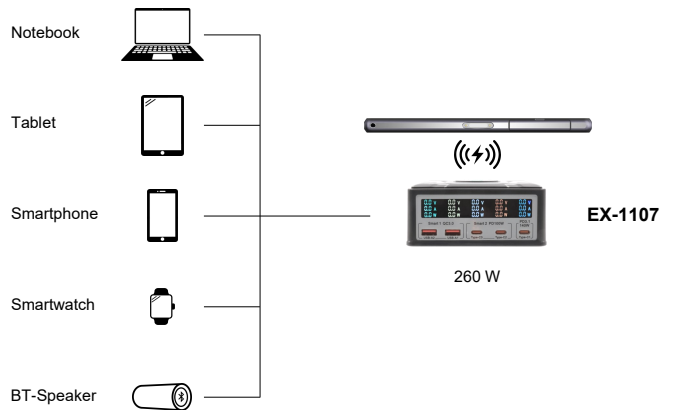

Bild / Picture

Multifunktionale Ladestation für 6 Geräte, 260 W

Anwendung / Application

Multifunctional Charging Station for 6 Devices, 260W

Beschreibung

Die EX-1107 ist eine Multiport-Ladestation mit integriertem Wireless Charger und einer Gesamtleistung von 260 W. Sie verfügt über drei USB-C Power Delivery (PD) Ports einer Leistung von bis zu 140 W zum Laden von Notebooks/MacBooks und zwei Schnellladeanschlüsse für Quick Charge 3.0-kompatible Geräte. Zusätzlich können Qi-kompatible Smartphones, TWC-Headsets etc. auf der Oberseite kabellos aufgeladen werden. Der Clou: Das Display zeigt für jeden Port sowohl Ladespannung, als auch Ladestrom und Ladeleistung an.

Description

The EX-1107 is a multi-port charging station with an integrated wireless charger and a total output of 260W. It has three USB-C Power Delivery (PD) ports with up to 140W for charging notebooks/MacBooks and two fast charging ports for Quick Charge 3.0 compatible devices. Qi-compatible smartphones, TWC headsets and more can also be charged wirelessly from the top. The highlight: the display shows the charging voltage, charging current and charging power for each port.

System / OS

Geprüft / Approved

Spezifikation

Specification

Anschlüsse:	3x USB-C 2x USB-A 1x Netzkabel	Connectors:	3x USB-C 2x USB-A 1x Power cord
Betriebstemperatur :	-20°C bis +40°C Celsius	Operating temperature :	-20°F up to 104°F Fahrenheit
Lagertemperatur:	-20°C bis +85°C Celsius	Storage temperature:	-20°F up to 167°F Fahrenheit
Rel. Luftfeuchtigkeit:	5% bis 95%	Rel. Humidity:	5% to 95%
Stromversorgung:	110 - 240 VAC, 50/60 Hz	Current Supply:	110 - 240 VAC, 50/60 Hz
Leistungsverbrauch:	0.5 Watt	Power consumption:	0.5 Watt
Abmessung:	118.00 x 128.00 x 52.00 mm	Size:	118.00 x 128.00 x 52.00 mm
Gewicht:	646 g	Weight:	646 g
EAN:	4718359011078	EAN:	4718359011078
Ursprungsland:	China	Country of origin:	China
Lieferumfang:	EX-1107, Netzkabel 1.2 m	Packaging contents:	EX-1107, Power cord 1.2 m