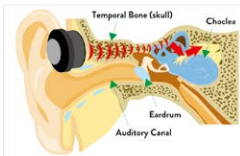

### Bone Conduction Bluetooth Headphone

COMFORT

SAFETY

98MM

44MM

Bone conduction

Normal earbud

Bag included

#### DE

- Bluetooth Knochenleitungskopfhörer
- Bluetooth V5.0
- Wasserdicht IPX5
- Freisprechfunktion
- Integrierter Akku 200mAh
- Batteriespielzeit : bis zu 8 Stunden (Musik und Gesprächsdauer)
- Inklusive: USB-Kabel, Tasche, Ohrstöpsel
- Anschlüsse: Micro USB-Eingang