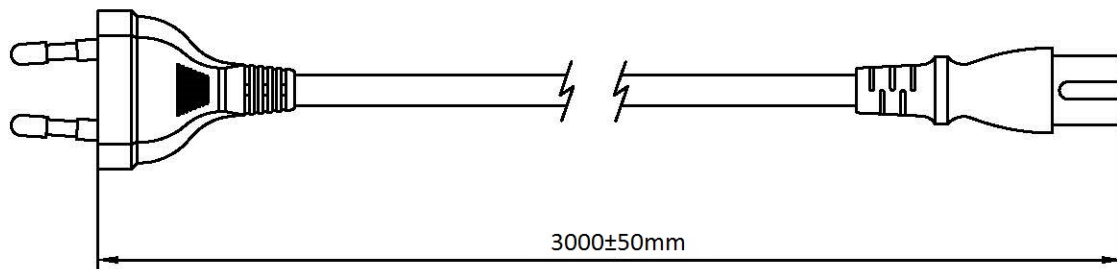

Datenblatt - Fiche technique - Data sheet

19.07.2073

ROLINE Netzkabel Euro-Flachstecker auf C7, 2pol., schwarz, 3,0 m

ROLINE Cordon secteur bipolaire, 3,0 m

ROLINE Euro Power Cable, 2-pin, black, 3.0 m

wire color:

N: Blue
L: Brown

printing on the cable jacket:

I-SHENG KSIS <VDE> KEMA-KEUR <VDE> △ CEBC 809 NF-USE 1353 IEMMEQU H03VVH2-F 2X0.75mm² 60227 IEC 52 RVV 300/300V A041481 2LDF/75 4V-75 V-75 (75°C) 250/250V LIGHT DUTY Q90096 -LF- CE

cable	H03VVH2-F 2x 0.75mm ² 凹 CT-12 (BLACK)				
item #	19.07.2073	length	3000	unit	mm
Desc.	ROLINE Power Cord Euro plug + IEC 320 C7 3m, black	250V AC 2.5A			
		drawing #	SR-1608075-1	版次	A
SECOMP				制圖	
				審核	
				核准	
VA7		7B2013	12	300	00