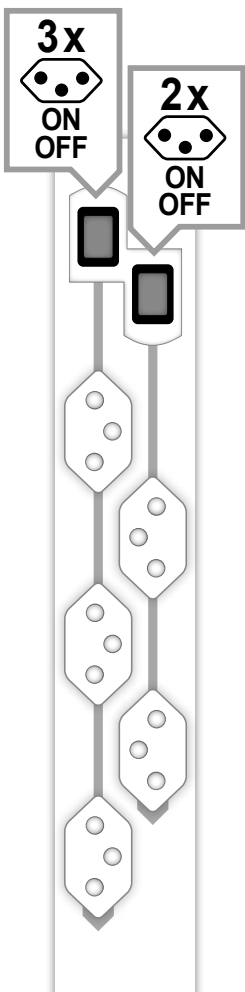

# STEBA Twist 2Line

mit zwei Schalter-Linien  
avec deux lignes interrupteurs  
con due linee di interruttori

Art.Nr. 20 200235 2S

Made in PRC