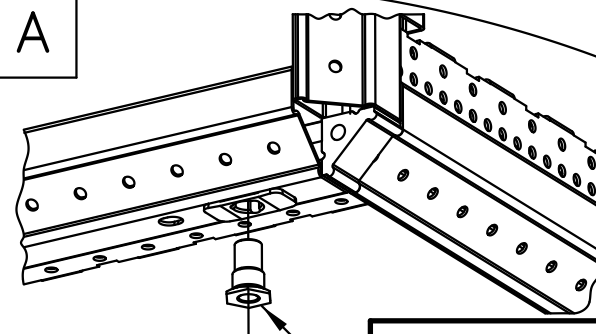

B

C

Nivellierung
Leveling
Nivelage

Benutzeranleitung
NIVELLIERFUSS
VAR ISTAR

User Manual
ADJUSTABLE FOOT
VAR ISTAR

Instructions utilisateur
PIED VERIN
VAR ISTAR

1 (4x)

2 (4x)

A

Anzugsdrehmoment: } 3Nm min.
Tightening torque: } 5Nm max.
Couple de serrage: }