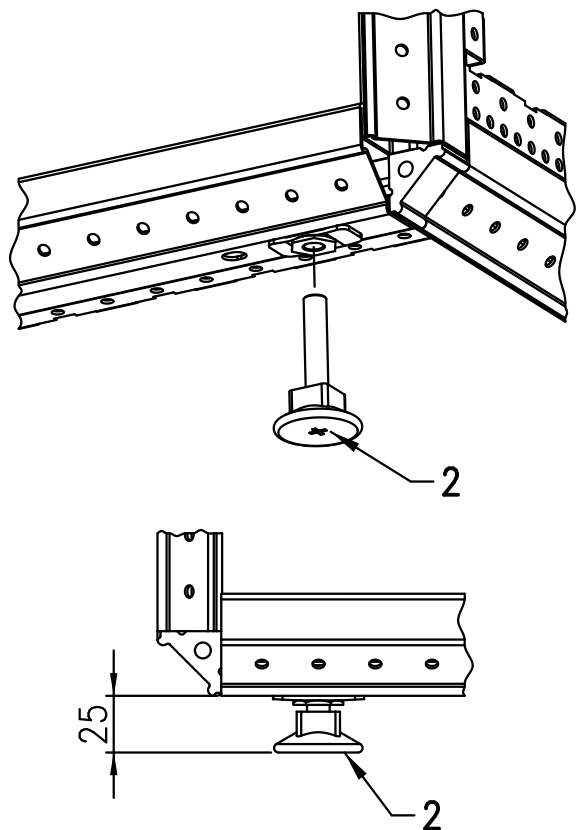

B

C

Nivellierung
Leveling
Nivelage

Benutzeranleitung
NIVELLIERFUSS
VAR ISTAR

User Manual
ADJUSTABLE FOOT
VAR ISTAR

Instructions utilisateur
PIED VERIN
VAR ISTAR

1 (4x)

2 (4x)

A

Anzugsdrehmoment: } 3Nm min.
Tightening torque: } 5Nm max.
Couple de serrage: }