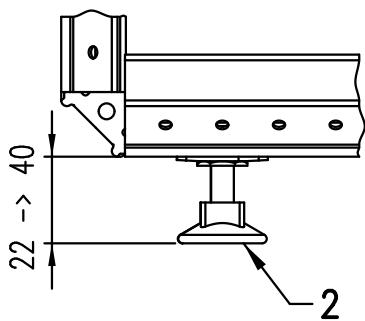

B

C

Nivellierung
Leveling
Nivelage

Benutzeranleitung
NIVELLIERFUSS
VAR ISTAR

User Manual
ADJUSTABLE FOOT
VAR ISTAR

Instructions utilisateur
PIED VERIN
VAR ISTAR

1 (4x)

2 (4x)

A

Anzugsdrehmoment: } 3Nm min.
Tightening torque: } 5Nm max.
Couple de serrage: }