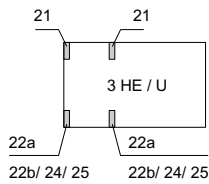

**Karteneinbau 1, 2 HE**

**Board mounting 1, 2 U**

**Montage de carte 1, 2 U**

Für DIN Steckverbinder

For DIN connector

Pour connecteur DIN

21 (2x)

22a (2x)

23a (1x)

26 (18x)  
M 4 x 10  
Torx

Für isolierte Busplatine

For insulated backplane

Pour carte-mère isolée

21 (2x)

22b (2x)

23b (1x)

24 (4x)

25 (4x)

26 (18x)  
M 4 x 10  
Torx

Ausbaubeispiel

Assembly possibilities

Possibilités de montage

21

22a

25 24

22b

23a

25 23b

26

\* Im Lieferumfang nicht enthalten \* Is not supplied \* Non compris dans la livraison

**Chassisplatte**

**Chassis plate**