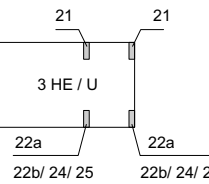

**Karteneinbau 1, 2 HE**

**Board mounting 1, 2 U**

**Montage de carte 1, 2 U**

Für DIN Steckverbinder

For DIN connector

Pour connecteur DIN

21 (2x)

22a (2x)

23a (1x)

26 (18x)  
M 4 x 10  
Torx

Für isolierte Busplatine

For insulated backplane

Pour carte-mère isolée

21 (2x)

22b (2x)

23b (1x)

24 (4x)

25 (4x)

26 (18x)  
M 4 x 10  
Torx

Ausbaubeispiel

Assembly possibilities

Possibilités de montage

21

22a

25 24

22b

23a

25 23b

26

\* Im Lieferumfang nicht enthalten \* Is not supplied \* Non compris dans la livraison

**Chassisplatte**

**Chassis plate**