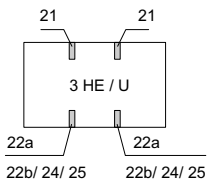

**Karteneinbau 1, 2 HE**

**Board mounting 1, 2 U**

**Montage de carte 1, 2 U**

Für DIN Steckverbinder

For DIN connector

Pour connecteur DIN

21 (2x)

22a (2x)

23a (1x)

26 (18x)  
M 4 x 10  
Torx

Für isolierte Busplatine

For insulated backplane

Pour carte-mère isolée

21 (2x)

22b (2x)

23b (1x)

24 (4x)

25 (4x)

26 (18x)  
M 4 x 10  
Torx

Ausbaubeispiel

Assembly possibilities

Possibilités de montage

21

22a

25 24

22b

23a

25 23b

26

\* Im Lieferumfang nicht enthalten \* Is not supplied \* Non compris dans la livraison

**Chassisplatte**

**Chassis plate**