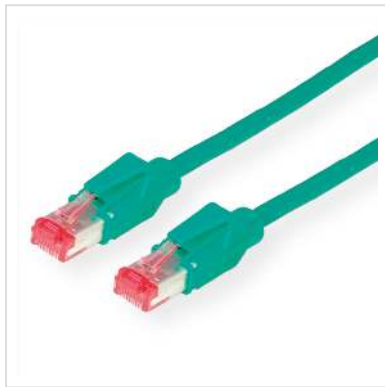

DRAKA Patchkabel Kat.6 (Class E) S/FTP, UC900 TM21, LSOH, grün, 1 m

Artikelnummer	21.05.2013
Hersteller	Draka Holding
Hersteller-Art.-Nr.	21.05.2013
EAN (Einzelstück)	7611990751464

DRAKA UC900 SS27: Hochwertiges flexibles halogenfreies Patchkabel mit Spezialabschirmung für Anwendungen bis 250 MHz Konfektioniert mit geschirmten HiRose TM21 RJ-45 Stecker und Knickschutztülle Halogenfrei, Flammwidrig, Raucharm

- Kontaktbelegung 8 Adern 1 : 1
- Aufbau: Kabeltyp S/STP (PiMF-Kabel)
- Impedanz: 100 Ohm
- Innenleiter: 8 Adern AWG 27/7 Cu-Litze verzinkt
- Außen-Ø 5,9 mm Richtwert
- Farbcode: wsgn/gn, wsor/or, bl/wsbl, wsbr/br
- Gesamtabschirmung: Cu-Geflechschirm verzinkt
- Hinweis: Kabel in halogenfreier Ausführung

Wir empfehlen für den Aufbau einer strukturierten Verkabelung folgende Komponenten zu verwenden: DRAKA UC900 4P Installationskabel, Best.-Nr. 21.05.4042/3, TELEGÄRTNER AMJ45 8/8 UP/50 Anschlussdosen, Best.-Nr. 25.16.8650 oder 25.16.8658, TELEGÄRTNER 19"-Panel MPP24-HS, Best.-Nr. 26.11.0526, und DRAKA UC900 S/FTP-Patchkabel mit HiRose Stecker TM21, Best.-Nr. 21.05.2050. Diese Produktkombination wurde bei der Firma DRAKA im Prüflabor nach Klasse E im Channel von 100 m gemessen.

Technische Daten

Hersteller	Draka Holding
Produktgruppe	Twisted Pair Kabel
Produkttyp	S/FTP-PiMF-Patchkabel
Farbe	grün
Länge	1 m
Schirmungstyp	PiMF
Übertragungsqualität	Cat6 / Class E
Impedanz	100 Ohm
Anzahl Adern	8
Aderquerschnitt (AWG)	AWG 27
Aderntyp	Litze
Belegung	1:1
Rasthebelschutz	ja
Knickschutztülle	aufgesteckt
Farbe (Tülle)	grün
Aussen-Ø Kabel	5,9 mm
Kabel LSOH	ja
Seite 1 Typ des Anschlusses	RJ-45
Seite 1 Art des Anschlusses	Männlich (Stecker)
Seite 2 Typ des Anschlusses	RJ-45
Seite 2 Art des Anschlusses	Männlich (Stecker)
Steckertyp RJ45	HiRose TM21
Verpackungshöhe	30 mm
Verpackungsbreite	150 mm
Verpackungstiefe	160 mm
Paketgewicht	0.033 kg