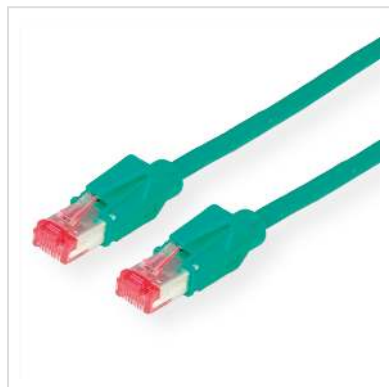

DRAKA Patchkabel Kat.6 (Class E) S/FTP, UC900 TM21, LSOH, grün, 2 m

Artikelnummer	21.05.2023
Hersteller	Draka Holding
Hersteller-Art.-Nr.	21.05.2023
EAN (Einzelstück)	7611990751471

DRAKA UC900 SS27: Hochwertiges flexibles halogenfreies Patchkabel mit Spezialabschirmung für Anwendungen bis 250 MHz Konfektioniert mit geschirmten HiRose TM21 RJ-45 Stecker und Knickschutztülle Halogenfrei, Flammwidrig, Raucharm

- Kontaktbelegung 8 Adern 1 : 1
- Aufbau: Kabeltyp S/STP (PiMF-Kabel)
- Impedanz: 100 Ohm
- Innenleiter: 8 Adern AWG 27/7 Cu-Litze verzinkt
- Außen-Ø 5,9 mm Richtwert
- Farbcode: wsgn/gn, wsor/or, bl/wsbl, wsbr/br
- Gesamtabschirmung: Cu-Geflechschirm verzinkt
- Hinweis: Kabel in halogenfreier Ausführung

Wir empfehlen für den Aufbau einer strukturierten Verkabelung folgende Komponenten zu verwenden: DRAKA UC900 4P Installationskabel, Best.-Nr. 21.05.4042/3, TELEGÄRTNER AMJ45 8/8 UP/50 Anschlussdosen, Best.-Nr. 25.16.8650 oder 25.16.8658, TELEGÄRTNER 19"-Panel MPP24-HS, Best.-Nr. 26.11.0526, und DRAKA UC900 S/FTP-Patchkabel mit HiRose Stecker TM21, Best.-Nr. 21.05.2050. Diese Produktkombination wurde bei der Firma DRAKA im Prüflabor nach Klasse E im Channel von 100 m gemessen.

Technische Daten

Hersteller	Draka Holding
Produktgruppe	Twisted Pair Kabel
Produkttyp	S/FTP-PiMF-Patchkabel
Farbe	grün
Länge	2 m
Schirmungstyp	PiMF
Übertragungsqualität	Cat6 / Class E
Impedanz	100 Ohm
Anzahl Adern	8
Aderquerschnitt (AWG)	AWG 27
Aderntyp	Litze
Belegung	1:1
Rasthebelschutz	ja
Knickschutztülle	aufgesteckt
Farbe (Tülle)	grün
Aussen-Ø Kabel	5,9 mm
Kabel LSOH	ja
Seite 1 Typ des Anschlusses	RJ-45
Seite 1 Art des Anschlusses	Männlich (Stecker)
Seite 2 Typ des Anschlusses	RJ-45
Seite 2 Art des Anschlusses	Männlich (Stecker)
Steckertyp RJ45	HiRose TM21
Verpackungshöhe	10 mm
Verpackungsbreite	180 mm
Verpackungstiefe	190 mm
Paketgewicht	0.088 kg