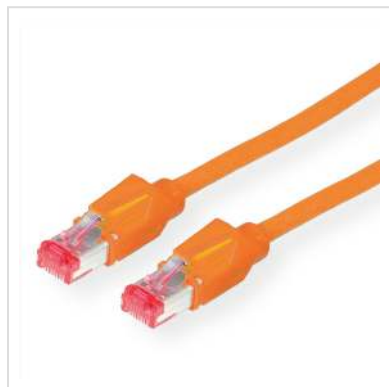

DRAKA Patchkabel Kat.6 (Class E) S/FTP, UC900 TM21, LSOH, orange, 2 m

Artikelnummer	21.05.2025
Hersteller	Draka Holding
Hersteller-Art.-Nr.	21.05.2025
EAN (Einzelstück)	7611990751631

DRAKA UC900 SS27: Hochwertiges flexibles halogenfreies Patchkabel mit Spezialabschirmung für Anwendungen bis 250 MHz Konfektioniert mit geschirmten HiRose TM21 RJ-45 Stecker und Knickschutztülle Halogenfrei, Flammwidrig, Raucharm

- Kontaktbelegung 8 Adern 1 : 1
- Aufbau: Kabeltyp S/STP (PiMF-Kabel)
- Impedanz: 100 Ohm
- Innenleiter: 8 Adern AWG 27/7 Cu-Litze verzinkt
- Außen-Ø 5,9 mm Richtwert
- Farbcode: wsgn/gn, wsor/or, bl/wsbl, wsbr/br
- Gesamtabschirmung: Cu-Geflechschirm verzinkt
- Hinweis: Kabel in halogenfreier Ausführung

Wir empfehlen für den Aufbau einer strukturierten Verkabelung folgende Komponenten zu verwenden: DRAKA UC900 4P Installationskabel, Best.-Nr. 21.05.4042/3, TELEGÄRTNER AMJ45 8/8 UP/50 Anschlussdosen, Best.-Nr. 25.16.8650 oder 25.16.8658, TELEGÄRTNER 19"-Panel MPP24-HS, Best.-Nr. 26.11.0526, und DRAKA UC900 S/FTP-Patchkabel mit HiRose Stecker TM21, Best.-Nr. 21.05.2050. Diese Produktkombination wurde bei der Firma DRAKA im Prüflabor nach Klasse E im Channel von 100 m gemessen.

Technische Daten

Hersteller	Draka Holding
Produktgruppe	Twisted Pair Kabel
Produkttyp	S/FTP-PiMF-Patchkabel
Farbe	orange
Länge	2 m
Schirmungstyp	PiMF
Übertragungsqualität	Cat6 / Class E
Impedanz	100 Ohm
Anzahl Adern	8
Aderquerschnitt (AWG)	AWG 27
Aderntyp	Litze
Belegung	1:1
Rasthebelschutz	ja
Knickschutztülle	aufgesteckt
Farbe (Tülle)	orange
Aussen-Ø Kabel	5,9 mm
Kabel LSOH	ja
Seite 1 Typ des Anschlusses	RJ-45
Seite 1 Art des Anschlusses	Männlich (Stecker)
Seite 2 Typ des Anschlusses	RJ-45
Seite 2 Art des Anschlusses	Männlich (Stecker)
Steckertyp RJ45	HiRose TM21
Verpackungshöhe	30 mm
Verpackungsbreite	160 mm
Verpackungstiefe	260 mm
Paketgewicht	0.08 kg