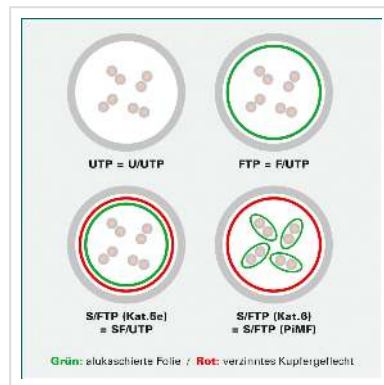

DÄTWYLER Patchkabel Kat.6 (Class E) S/FTP, CU 7702 flex LSOH, Hirose TM21, grün, 10 m

Artikelnummer	21.05.0103
Hersteller	Dätwyler
Hersteller-Art.-Nr.	21.05.0103
EAN (Einzelstück)	7611990756018

DÄTWYLER CU 7702 flex LSOH, Hirose TM21, Kat.6, 1,2 GHz Halogenfrei, Flammwidrig, Raucharm

- Hochwertiges flexibles Patchkabel mit Paar- und Gesamtabschirmung auf Basis des DÄTWYLER CU 7702 (Kat.7)
- Beidseitig konfektioniert mit Kat.6 Steckern (Hirose TM21 Stecker)
- Knickschutz und Schutzlasche für Verriegelungsstift
- 8 Adern TP-Kupfer-Litze, Paarschirm: kaschierte Alufolie, Gesamtabschirmung: verzinnertes Kupfergeflecht
- Kabelmantel: Flammwidriges, raucharmes, halogenfreies Polyolefin (FRNC/LSOH)
- Außen- \varnothing 6,0 mm Richtwert
- Kat.6 / Class E nach ANSI / TIA
- Kontaktbelegung 8 Adern 1:1 gemäss EIA/TIA 568

Technische Daten

Hersteller	Dätwyler
Produktgruppe	Twisted Pair Kabel
Produkttyp	S/FTP Patchkabel

Farbe	grün
Länge	10 m
Schirmungstyp	PiMF
Übertragungsqualität	Cat6 / Class E
Impedanz	100 Ohm
Anzahl Adern	8
Aderquerschnitt (AWG)	AWG 26
Aderntyp	Litze
Gekreuzt	nein
Belegung	1:1
Rasthebelschutz	ja
Knickschutztülle	aufgesteckt
Farbe (Tülle)	grün
Aussen-Ø Kabel	6,0 mm
Kabel LSOH	ja
Material Aussenmantel Kabel	Halogenfreier Compound
Seite 1 Typ des Anschlusses	RJ-45
Seite 1 Art des Anschlusses	Männlich (Stecker)
Seite 2 Typ des Anschlusses	RJ-45
Seite 2 Art des Anschlusses	Männlich (Stecker)
Steckertyp RJ45	HiRose TM21
Verpackungshöhe	20 mm
Verpackungsbreite	260 mm
Verpackungstiefe	230 mm
Paketgewicht	0.386 kg