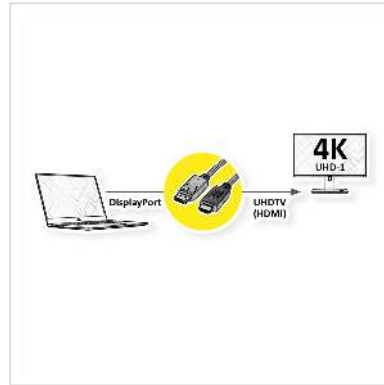

# ROLINE DisplayPort Kabel DP - UHDTV, ST/ST, schwarz, 5 m

Artikelnummer	11.04.5788
Hersteller	ROLINE
Hersteller-Art.-Nr.	11.04.5788
EAN (Einzelstück)	7611990149940

**roline**  
Designed for Professionals

**4K**

**DisplayPort nach UHDTV Kabel zum Übertragen von Inhalten von beispielsweise Ihrer Grafikkarte (DisplayPort) auf Ihren TV (UHDTV) - mit einer Qualität von bis zu 3840x2160 @60Hz, inkl. Audio-Übertragung!**

- HDTV ist der Standard für die digitale Video-Übertragung im TV-/Multimedia-Bereich für z.B.: Anbindung eines TV-Gerätes mit HDMI-Schnittstelle an ein Abspielgerät mit DisplayPort-Anschluss.
- Kabel mit einem DisplayPort- und einem HDTV-Stecker.
- Hinweis: Ein DisplayPort-HDTV-Kabel ist nur in einer Richtung verwendbar: der DisplayPort-Stecker ist nur auf der Datenquellenseite verwendbar (z.B. Grafikkarte).

**ROLINE Displayport Kabel mit HDTV Stecker zum Verbinden eines Laptops, PCs, Monitors oder einer Grafikkarte mit einem TV, Beamer oder Projektor - Bildschirmübertragungen in hochauflösender 4K Ultra HD Qualität.**