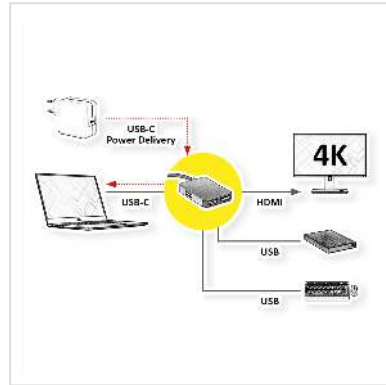

# ROLINE GOLD USB Typ C Dockingstation, HDMI 4K, 2x USB 3.2 Gen 1, 1x PD

<b>Artikelnummer</b>	12.02.1120
<b>Hersteller</b>	ROLINE
<b>Hersteller-Art.-Nr.</b>	12.02.1120
<b>EAN (Einzelstück)</b>	7630049617704

**Docking Station für Macbooks, Ultrabooks oder Notebooks/Laptops - bietet eine schnelle und einfache Verbindung zu den Peripheriegeräten am Arbeitsplatz, die Sie täglich benutzen, einschließlich eines HDMI-Anschlusses mit einer Auflösung von bis zu 3840x2160 @30Hz!**

- Goldfarbenes Aluminiumgehäuse
- Schmale, flache Bauform
- Goldene Schirmbleche und Kontakte für sichere Signalübertragung

Verbindung zum mobilen Gerät:

- 1x USB 3.1 / USB 3.2 Gen 2 Typ C

Anschlüsse für Peripheriegeräte:

- 1x HDMI-Videoausgang: Spiegeln oder erweitern Sie Ihren Bildschirm auf einen Fernseher, Monitor oder Projektor
- 2x USB 3.0 / USB 3.2 Gen 1 Typ A Ports (Datenübertragungsrate bis zu 5Gbit/s), zum Anschluss z.B. von Tastatur/Maus, USB HDD/SSD, etc.
- 1x USB Typ C PD (Power Delivery)