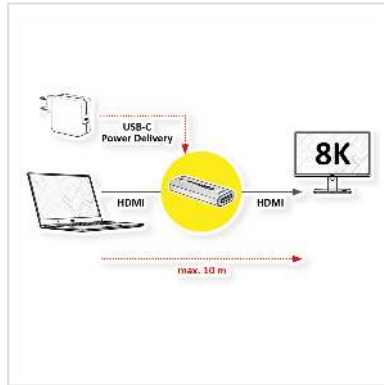

ROLINE HDMI Extender, 8K60, 10m

Artikelnummer	14.01.3476
Hersteller	ROLINE
Hersteller-Art.-Nr.	14.01.3476
EAN (Einzelstück)	7630049628878

4320p
UHD-2

8K

HDMI Repeater zur Realisierung einer Punkt-zu-Punkt-Verbindung. Senken Sie die Kosten für Display-Anwendungen, da mit nur einem Repeater auch über längere Strecken nur je ein einziges HDMI Ein- und Ausgabegerät erforderlich ist. Und das mit einer 8K Auflösung von bis zu 7680x4320 @60Hz!

- Ideal für Display-Anwendungen in Konferenzräumen, Klassenzimmern & Schulungsräumen etc.
- Verlängern Sie das HDMI-Signal auf bis zu 10 / 20 Meter.
- Unterstützt HDMI-Auflösungen bis zu 7680x4320 @60Hz (Ultra HD 8K; rückwärts kompatibel zu Full HD 4K)
- Kompatibel mit HDCP 2.2 & DPCP
- Unterstützt 7680x4320 @60Hz (maximale Länge: 5 m in; 5 m out), 4K 60Hz (maximale Länge: 15 m in; 5 m out)
- Unterstützt Audio-Formate DTS-HD / Dolby trueHD / DTS / Dolby AC3 / DSD
- HDTV-kompatibel
- Plug & Play
- Stromversorgung (5V2A) über USB PD mit Typ-C-Kabel (NICHT im Lieferumfang)

Technische Daten

Hersteller	ROLINE
Produktgruppe	Splitter und Selektoren

Produkttyp	HDMI-Verlängerung
Farbe	grau
Lieferumfang	HDMI Repeater, Kurzanleitung
Schnittstelle	HDMI
Max. Distanz	10 m
Eingänge Video	HDMI
Ausgang Video	HDMI
Max. Auflösung	7680 x 4320 @60Hz (8K, UHD-2)
Betriebstemperatur min.	-15 °C
Betriebstemperatur max.	45 °C
Höhe	10 mm
Breite	23 mm
Tiefe	60 mm
Gewicht	17 g
Verpackungshöhe	20 mm
Verpackungsbreite	20 mm
Verpackungstiefe	70 mm
Paketgewicht	0.02 kg