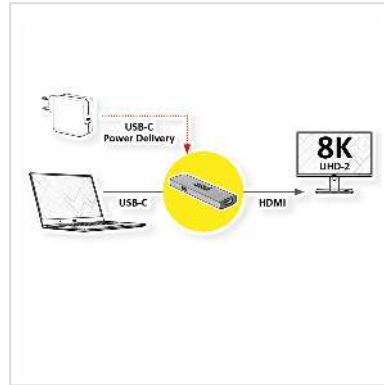

ROLINE GOLD Adapter USB Typ C - HDMI, BU/BU, PD (60W)

Artikelnummer	14.01.3478
Hersteller	ROLINE
Hersteller-Art.-Nr.	14.01.3478
EAN (Einzelstück)	7630049632158

Schließen Sie an Ihr MacBook, Ultrabook, Notebook/Laptop, PC oder an ein mobiles Gerät mit USB-Typ-C Anschluss einen TV, einen Monitor oder Projektor mittels HDMI an - bei Auflösungen von bis zu 7680x4320@60Hz!

- USB 3.1 / USB 3.2 Gen 2 Typ C zu HDMI Adapter
- Zum Spiegeln oder Erweitern Ihres Bildschirms auf einen TV, Monitor oder Beamer/Projektor
- Maximale Auflösung: 7680x4320 @60Hz
- Adapter mit minimalem Formfaktor
- Solides goldfarbenes Aluminiumgehäuse
- Keine zusätzliche Stromversorgung erforderlich
- Unterstützt USB Power Delivery (PD) bis zu 60W
- Anschlüsse: HDMI Buchse und USB-Typ-C Buchse; zusätzliche Typ-C-Buchse mit PD (Power Delivery) bis 60W - für z.B. die parallele Stromversorgung Ihres Gerätes

Hinweis: Unterstützung von "Alternate Mode (DisplayPort-Alt-Modus)" vorausgesetzt

Technische Daten

Hersteller	ROLINE
Produktgruppe	Adapter, Terminatoren, Konverter
Produkttyp	USB-HDMI Adapter

Farbe	schwarz / gold
Lieferumfang	Adapter
Max. Auflösung	7680 x 4320 @60Hz (8K, UHD-2)
Anschlüsse Seite 1 (PC)	Typ C Buchse
Anschlüsse Seite 2 (Peripherie)	HDMI Buchse
Seite 1 Typ des Anschlusses	USB Typ C (USB-C)
Seite 1 Art des Anschlusses	Weiblich (Buchse)
Seite 2 Typ des Anschlusses	HDMI Typ A
Seite 2 Art des Anschlusses	Weiblich (Buchse)
Anwendungsbereich	extern
Betriebstemperatur min.	0 °C
Betriebstemperatur max.	60 °C
Lagertemperatur min.	-10 °C
Lagertemperatur max.	85 °C
Höhe	11 mm
Breite	23 mm
Tiefe	61 mm
Gewicht	20 g
Verpackungshöhe	10 mm
Verpackungsbreite	30 mm
Verpackungstiefe	100 mm
Paketgewicht	0.01 kg