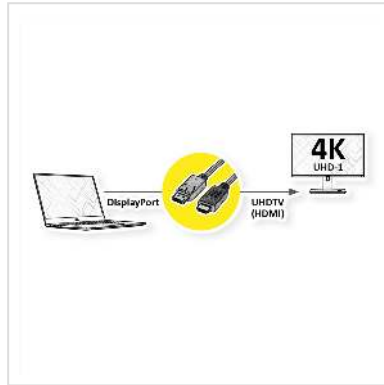

VALUE DisplayPort Kabel DP - UHDTV, ST/ST, schwarz, 7,5 m

Artikelnummer	11.99.5789
Hersteller	VALUE
Hersteller-Art.-Nr.	11.99.5789
EAN (Einzelstück)	7611990149933

DisplayPort nach UHDTV Kabel zum Übertragen von Inhalten von beispielsweise Ihrer Grafikkarte (DisplayPort) auf Ihren TV (UHDTV) - mit einer Qualität von bis zu 3840x2160 @60Hz, inkl. Audio-Übertragung!

- UHDTV ist der Standard für die digitale Video-Übertragung im TV-/Multimedia-Bereich für z.B.: Anbindung eines TV-Gerätes mit HDMI-Schnittstelle an ein Abspielgerät mit DisplayPort-Anschluss.
- Kabel mit einem DisplayPort- und einem HDTV-Stecker. DisplayPort ist signalkompatibel zu HDMI.
- Hinweis: Ein DisplayPort-UHDTV-Kabel ist nur in einer Richtung verwendbar: der DisplayPort-Stecker ist nur auf der Datenquellenseite verwendbar(z.B. Grafikkarte).

Technische Daten

Hersteller	VALUE
Produktgruppe	Kabel
Produkttyp	DP-UHDTV-Kabel
Farbe	schwarz
Länge	7.5 m

Übertragungsqualität	DisplayPort v1.2
Max. Auflösung	3840 x 2160 @60Hz (4K, UHD-1)
Stecker Seite 1	DisplayPort Stecker
Stecker Seite 2	UHDTV Stecker
Seite 1 Typ des Anschlusses	DisplayPort
Seite 1 Art des Anschlusses	Männlich (Stecker)
Seite 2 Typ des Anschlusses	UHDTV
Seite 2 Art des Anschlusses	Männlich (Stecker)
Anwendungsbereich	extern
Kabelschirmung	geschirmt
Gewicht	425 g
Verpackungshöhe	60 mm
Verpackungsbreite	180 mm
Verpackungstiefe	190 mm
Paketgewicht	0.5 kg