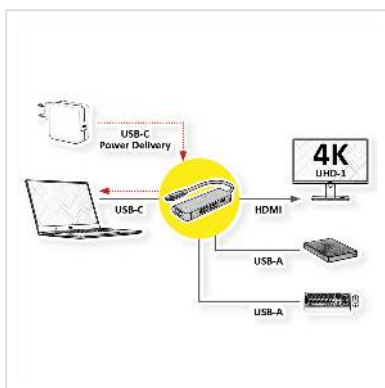

# VALUE USB Typ C Dockingstation, HDMI 4K, 2x USB Typ A + Typ C PD

Artikelnummer	12.99.1042
Hersteller	VALUE
Hersteller-Art.-Nr.	12.99.1042
EAN (Einzelstück)	7630049614581

**Verbinden Sie Ihr MacBook, Ultrabook, Notebook/Laptop über USB Typ C mit fest installierten Geräten - einem HDMI-Monitor etwa - und über den USB 3.2 Gen 1 / USB 3.0 Typ A Port mit z.B. einer externen Festplatte, während Sie Ihr Gerät über den USB Typ C PD Port zeitgleich aufladen.**

- USB 3.2 Gen 2 Typ C Dockingstation für z.B. MacBook, Ultrabook, Notebook/Laptop oder PC
- Spiegeln oder erweitern Sie Ihr Display auf einen HDMI-fähigen Fernseher oder Monitor und schließen Sie zugleich Eingabe- oder Peripheriegeräte über USB an
- Maximale Auflösung: 3840x2160 @30Hz
- Tragbares, kompaktes Design
- USB Typ C PD: Power Delivery Funktion zum Laden von Geräten über die zusätzliche Typ-C-Steckverbindung
- Anschlüsse: USB Typ C Stecker; HDMI Buchse / 2x USB Typ A und 1x Typ C Buchse
- Kabellänge: ca. 10 cm

## Technische Daten

Hersteller	VALUE
Produktgruppe	Adapter, Terminatoren, Konverter
Produkttyp	Notebook-Docking-Station
Farbe	schwarz
Länge	0.1 m
Max. Auflösung	3840 x 2160 @30Hz (4K, Full HD)
Anschlüsse Seite 1 (PC)	USB-C
Anschlüsse Seite 2 (Peripherie)	1x HDMI, 2x USB 3.0 / USB 3.2 Gen 1 Typ A, 1x USB 3.2 Gen 2 Typ C (PD)
Seite 1 Typ des Anschlusses	USB Typ C (USB-C)
Seite 1 Art des Anschlusses	Männlich (Stecker)
Seite 2 Typ des Anschlusses	HDMI Typ A USB 3 Typ A USB Typ C PD (Power Delivery)
Seite 2 Art des Anschlusses	Weiblich (Buchse)
Anwendungsbereich	extern
Technische Besonderheiten	Power Delivery Funktion
Gewicht	34.3 g
Verpackungshöhe	10 mm
Verpackungsbreite	150 mm
Verpackungstiefe	200 mm
Paketgewicht	0.044 kg