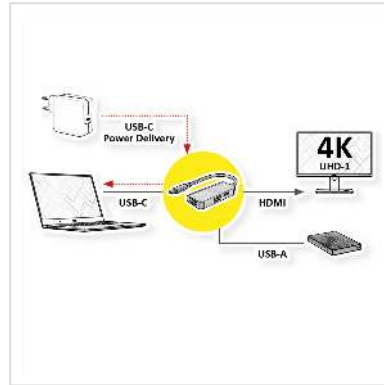

VALUE Display Adapter USB Typ C - HDMI + USB 3.2 Gen 1 A + Typ C PD

Artikelnummer	12.99.1141
Hersteller	VALUE
Hersteller-Art.-Nr.	12.99.1141
EAN (Einzelstück)	7630049628687

Verbinden Sie Ihr Macbook, Ultrabook, Notebook/Laptop oder PC mit USB Typ C Schnittstelle mit einem HDMI-Display oder Projektor - mit einer maximalen Auflösung von bis zu 3840x2160 @60Hz! Laden Sie Ihr Gerät gleichzeitig über PD (Power Delivery) auf und schließen Sie eine zusätzliche Peripherie oder ein anderes Gerät wie eine SSD an den zusätzlichen USB Typ A Port an.

- USB 3.1 / USB 3.2 Gen 2 Typ C auf HDMI Kabeladapter für MacBook, Ultrabook, Notebook/Laptop oder PC
- Spiegeln oder erweitern Sie die Anzeige Ihres Geräts auf einen beliebigen HDMI-Monitor oder Projektor.
- Maximale Auflösung: 3840x2160 bei 60Hz
- Keine zusätzliche Stromversorgung erforderlich
- USB Typ C PD: Power Delivery Funktion zum Laden von Geräten über den zusätzlichen Typ C Anschluss
- Anschlüsse: HDMI Buchse und Typ C Stecker; zusätzlich 1x USB 3.0 / USB 3.2 Gen 1 Typ A und 1x USB Typ C PD
- Kabellänge: ca. 12 cm

Technische Daten

Hersteller	VALUE
Produktgruppe	Adapter, Terminatoren, Konverter
Produkttyp	USB-HDMI Adapter
Farbe	schwarz
Länge	0.1 m
Max. Auflösung	3840 x 2160 @60Hz (4K, UHD-1)
Seite 1 Typ des Anschlusses	USB Typ C (USB-C)
Seite 1 Art des Anschlusses	Männlich (Stecker)
Seite 2 Typ des Anschlusses	HDMI Typ A USB 3 Typ A USB Typ C PD (Power Delivery)
Seite 2 Art des Anschlusses	Weiblich (Buchse)
Anwendungsbereich	extern
Technische Besonderheiten	Power Delivery Funktion
Höhe	10 mm
Breite	79 mm
Tiefe	28 mm
Gewicht	34 g
Verpackungshöhe	20 mm
Verpackungsbreite	30 mm
Verpackungstiefe	80 mm
Paketgewicht	0.08 kg