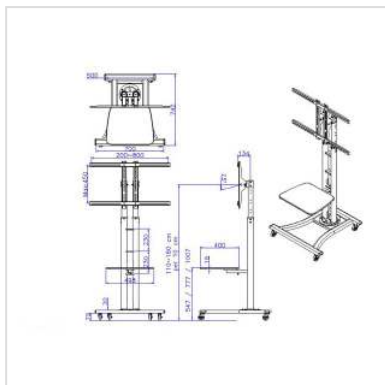

VALUE LCD-/TV-Rollständer, silbergrau, bis 50kg (27" bis 60")

Artikelnummer	17.99.1320
Hersteller	VALUE
Hersteller-Art.-Nr.	17.03.1164
EAN (Einzelstück)	7611990198474

Für den mobilen Einsatz in Präsentationsräumen oder Vortragsräumen!

Der LCD Monitor Rollständer für variable Nutzung eines großen LCD Monitors oder TV

- Zur Befestigung von Bildschirmen mit:
Horizontalbestigung: bis 80cm
Vertikalbefestigung: bis 45cm
- Für LCD Monitore bis 50 kg
- Monitor um 15° neigbar
- Doppelrohrtragsäule
- Bildschirmdiagonale: 69 - 152 cm
- Einstellbare Höhe: 110 - 180 cm
- Stellplatte für DVD Player oder PC (BxT): 498x400mm
- Fahrgestell (BxT): 700x742mm
- Kabelverlegung im Vertikalrohr

Technische Daten

Hersteller	VALUE
Produktgruppe	LCD-Monitorarme
Produkttyp	Rollständer
Farbe	grau
Tragkraft	50 kg

Verstellmöglichkeit	Mechanisch
Neigbar	ja
Höhenverstellbar	ja
Anzahl Monitore	1
Max. Bildschirmdiagonale (cm)	152 cm
Max. Bildschirmdiagonale (Zoll)	60 Zoll
Min. Bildschirmdiagonale (cm)	69 cm
Min. Bildschirmdiagonale (Zoll)	27 Zoll
VESA 200 x 200 mm	ja
VESA 300 x 300 mm	ja
VESA 400 x 200 mm	ja
VESA 400 x 300 mm	ja
VESA 400 x 400 mm	ja
VESA 600 x 200 mm	ja
VESA 600 x 400 mm	ja
VESA 800 x 400 mm	ja
Materialgruppe	Metall