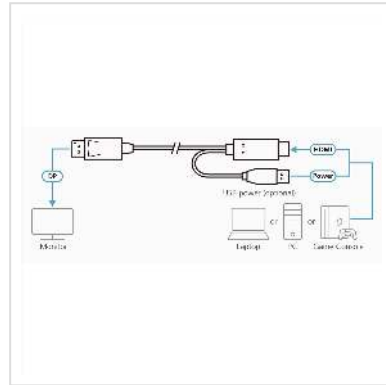

ATEN 2L-7D02HDP True 4K HDMI zu DP Kabel 1,8m, True 4K

Artikelnummer	14.01.7375
Hersteller	ATEN
Hersteller-Art.-Nr.	2L-7D02HDP
EAN (Einzelstück)	4710469342141

Wandelt HDMI-Signale in DisplayPort-Ausgabe um

2L-7D02HDP, das True 4K 1.8M HDMI zu DisplayPort-Kabel wurde entwickelt, um ein HDMI-Ausgangsgerät mit einem DisplayPort-Eingang eines 4K / True 4K-Displays zu verbinden. Benutzer können dieses Adapterkabel einfach einstecken und verwenden, ohne dass eine zusätzliche Softwareinstallation erforderlich ist, um eine stabile Videokonvertierung schneller und einfacher zu machen.

Technische Daten

Hersteller	ATEN
Produktgruppe	Kabel
Produkttyp	KVM-Kabel
Farbe	schwarz
Länge	1.8 m
Lieferumfang	1 x 2L-7D02HDP True 4K 1.8M HDMI zu DisplayPort-Kabel

Verpackungshöhe	30 mm
-----------------	-------