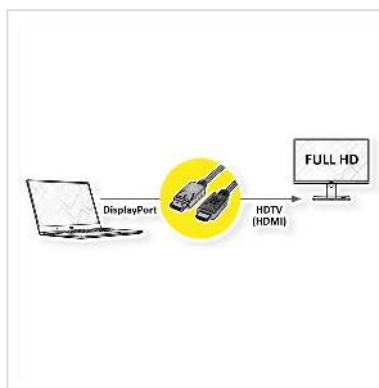

ROLINE RM DisplayPort Kabel DP - HDTV, ST/ST, schwarz, 2 m

Artikelnummer	11.45.5781
Hersteller	ROLINE RECYCLED MATERIAL
Hersteller-Art.-Nr.	11.45.5781
EAN (Einzelstück)	7630049632363

2K

ROLINE Recycled Material Displayport Kabel mit HDTV Stecker zum Verbinden eines Laptops, PCs, Monitors oder einer Grafikkarte mit einem TV, Beamer oder Projektor. Bildschirmübertragungen mit einer Qualität von bis zu 1920x1080 @60Hz, inkl. Audio-Übertragung!

- HDTV ist der Standard für die digitale Video-Übertragung im TV-/Multimedia-Bereich für z.B.: Anbindung eines TV-Gerätes mit HDMI-Schnittstelle an ein Abspielgerät mit DisplayPort-Anschluss.
- Kabel mit einem DisplayPort- und einem HDTV-Stecker.
- Hinweis: Ein DisplayPort-HDTV-Kabel ist nur in einer Richtung verwendbar: der DisplayPort-Stecker ist nur auf der Datenquellenseite verwendbar (z.B. Grafikkarte).

ROLINE RECYCLED MATERIAL Produkte bestehen zu mehr als 50% aus recycelten Materialien. Die Verpackungen bestehen sogar zu 100% aus recyceltem Material.

Technische Daten

Hersteller	ROLINE RECYCLED MATERIAL
Produktgruppe	Kabel
Produkttyp	DP-HDTV-Kabel

Farbe	schwarz
Länge	2 m
Übertragungsqualität	DisplayPort v1.1
Max. Auflösung	1920 x 1080 / 1920 x 1200 @60Hz (2K, Full HD)
Stecker Seite 1	DisplayPort Stecker
Stecker Seite 2	HDTV Stecker
Seite 1 Typ des Anschlusses	DisplayPort
Seite 1 Art des Anschlusses	Männlich (Stecker)
Seite 2 Typ des Anschlusses	HDTV
Seite 2 Art des Anschlusses	Männlich (Stecker)
Anwendungsbereich	extern
Kabelschirmung	geschirmt
Gewicht	89.3 g
Verpackungshöhe	20 mm
Verpackungsbreite	100 mm
Verpackungstiefe	100 mm
Paketgewicht	0.125 kg